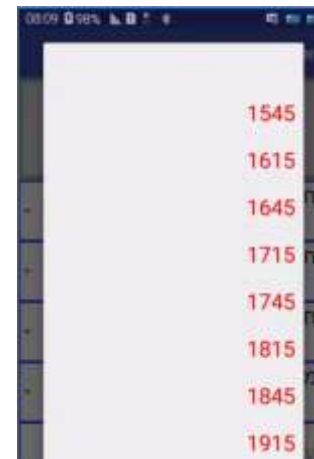

הזמן נסיעה חדשה

בחר כיוון

בחר שעה

בחר תחנה

כמה נוסעים

1

הערות

מילוי פרטי ההזמנה

רשימת ההזמנות

The screenshot shows the K-rider mobile application interface. At the top, the status bar displays the time 08:15, 100% battery, and various system icons. The app's header is blue with a menu icon on the left and the text 'K-rider' on the right. Below the header, there is a grey box with the text 'הזמן נסיעה חדשה' (New ride time). Underneath that is a map area with the text 'נסיעות מוזמנות' (Scheduled rides). The main content is a table with four columns: 'כיוון' (Direction), 'שעה' (Time), 'תחנה' (Station), and 'כמה נוסעים' (Number of passengers). The table contains one row of data: 'מ-קטורה' (From Katerah), '1615', 'בית הספר' (School), and '1'. At the bottom of the screen, there is a faint image of a car's wheels.