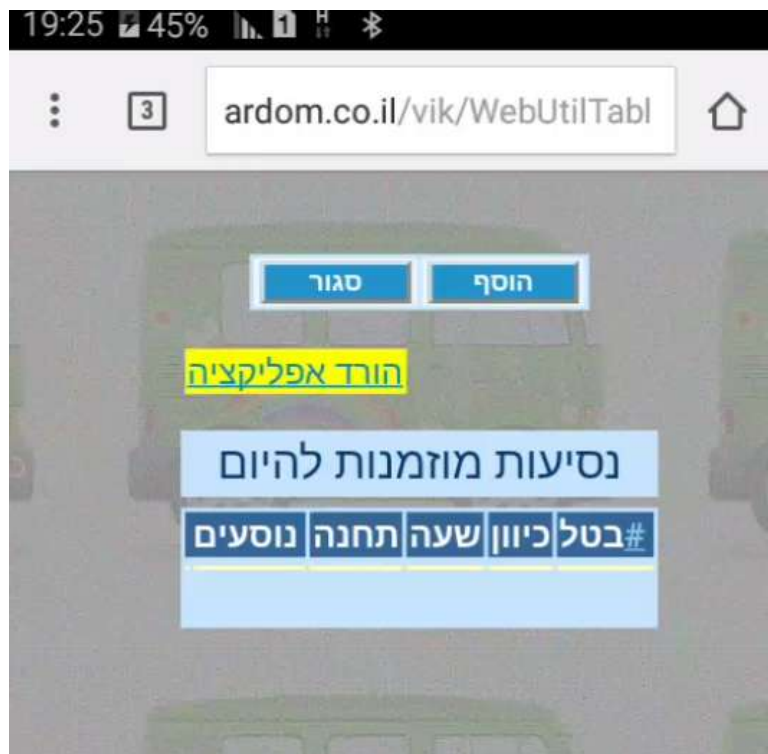

19:19 44%

ardom.co.il/krider

ardom.co.il/krider
ardom.co.il/krider

ardom.co.il/krider

1 2 3 4 5 6 7 8 9 0
q w e r t y u i o p
a s d f g h j k l

הרשמה באתר

קוד משתמש – מספר זהות 9 ספרות

ההרשמה הצליחה !!
רצוי להוריד אפליקציה.
(אפשר גם לעשות את הכל דרך אתר)