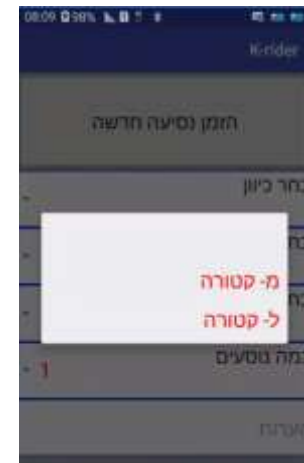

הזמן נסיעה חדשה

בחר כיוון

בחר שעה

בחר תחנה

כמה נוסעים

1

הערות

מילוי פרטי ההזמנה

רשימת ההזמנות

The screenshot shows the K-rider mobile application interface. At the top, the status bar displays the time 08:15, 100% battery, and various system icons. The app's header is blue with a menu icon on the left and the text 'K-rider' on the right. Below the header, there is a grey box with the text 'הזמן נסיעה חדשה' (New ride time). Underneath that is a map area with the text 'נסיעות מוזמנות' (Scheduled rides). The main content is a table with four columns: 'כיוון' (Direction), 'שעה' (Time), 'תחנה' (Station), and 'כמה נוסעים' (Number of passengers). The table contains one row of data: 'מ-קטורה' (From Katerah), '1615', 'בית הספר' (School), and '1'. At the bottom of the screen, there is a faint image of a car's wheels.